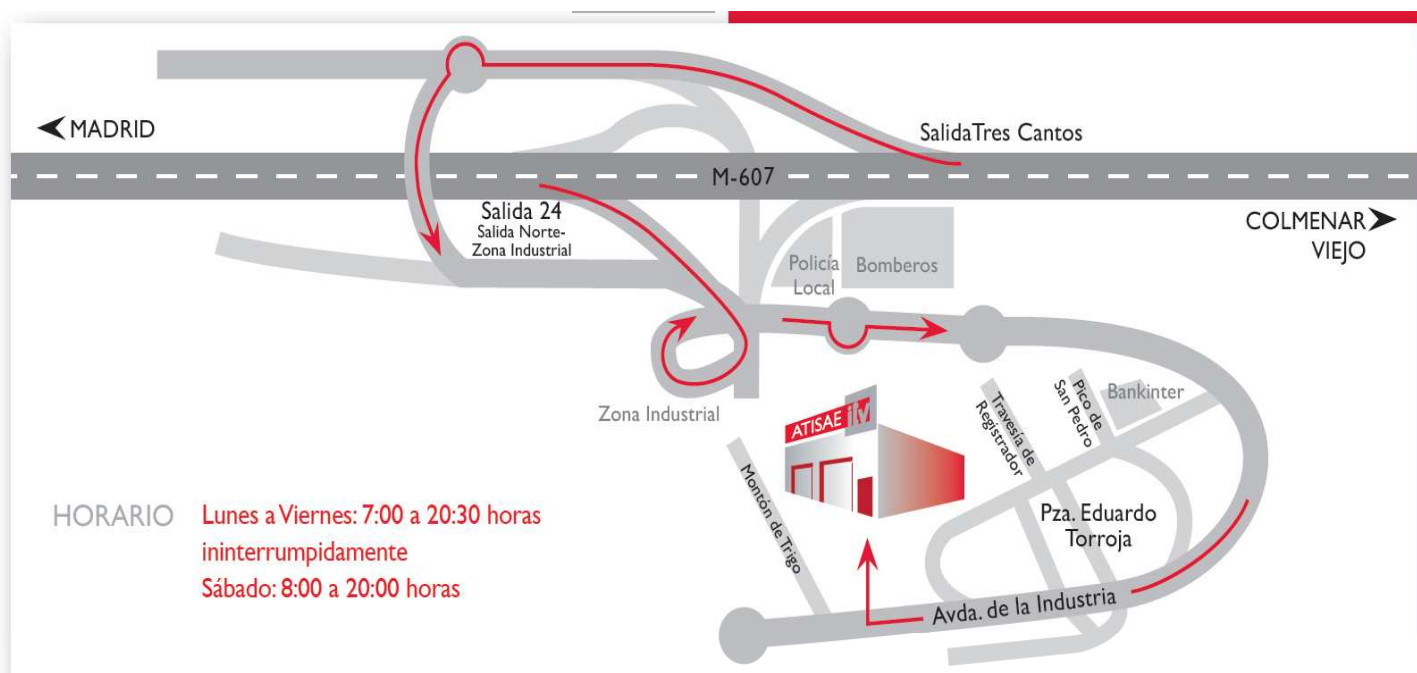

DESCUENTO COMERCIAL PARA POLICIA MUNICIPAL DE MADRID

La Dirección de ITV Tres Cantos, ofrece a los miembros de la Policía Municipal de Madrid un **descuento del 10% del total de la tarifa para sus vehículos**.

Será suficiente con identificarse en el momento de solicitar la inspección.

Le informamos que disponemos de una línea exclusiva de cita previa, pudiendo realizar la reserva online o telefónicamente.

www.itv.atisae.com/cita-previa

902 88 55 00

Tel.: 91 803 11 93 / 21 93
Fax: 91 803 16 28

Pol. Ind. Tres Cantos. Avda. de la Industria, 51.
28760 TRES CANTOS (Madrid). atencioncliente-itv@atisae.com